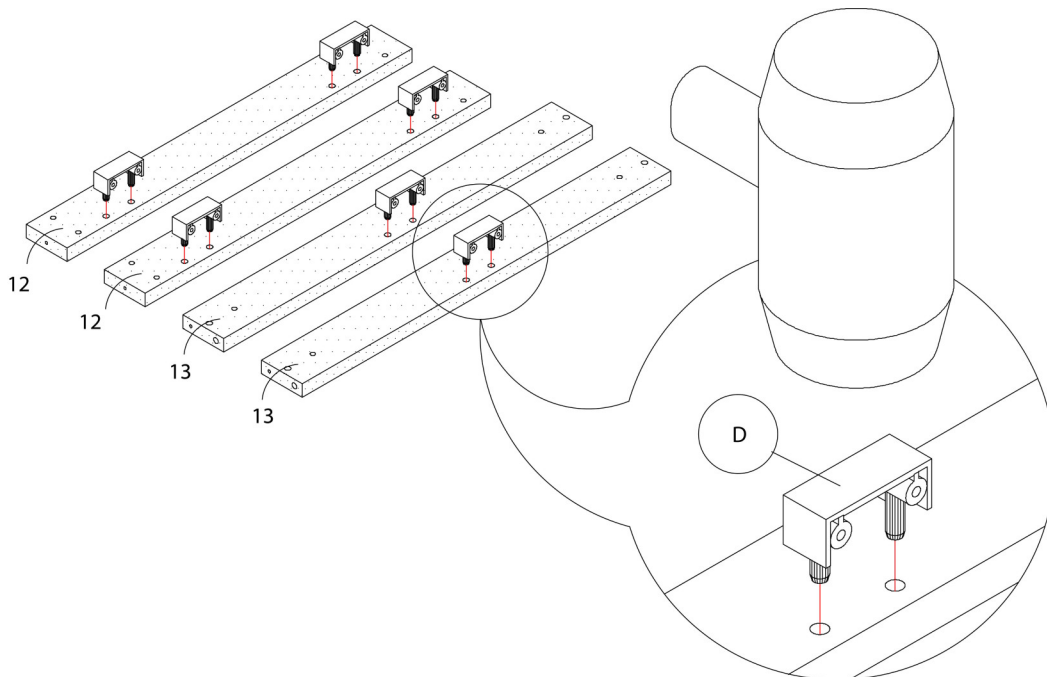

LISTE DES PIÈCES DE MONTAGE
HARDWARE LIST

PIÈCE / PART #	IMAGE	DESCRIPTION	QTY / QTÉ
A		ASSEMBLING SCREW - Ø 1/4" X 1 3/4" VIS D'ASSEMBLAGE - Ø 1/4" X 1 3/4"	50
B		ASSEMBLING SCREW - Ø 1/4" X 1" VIS D'ASSEMBLAGE - Ø 1/4" X 1"	48
C		WOOD DOWEL - Ø 1/4" X 1" GOUJON DE BOIS - Ø 1/4" X 1"	50
D		PLASTIC BRACKET - 1 3/4" SUPPORT EN PLASTIQUE - 1 3/4"	18
E		ASSEMBLING SCREW - Ø 1/4" X 1 1/4" VIS D'ASSEMBLAGE - Ø 1/4" X 1 1/4"	36

OUTIL DE VÉRIFICATION DE DIMENSIONS DES PIÈCES
HARDWARE DIMENSIONS VERIFICATION TOOL

ÉTAPE / STEP 1

ÉTAPE / STEP 2

ÉTAPE / STEP 3

ÉTAPE / STEP 4

ÉTAPE / STEP 5

ÉTAPE / STEP 6

ÉTAPE / STEP 7

ÉTAPE / STEP 8

ÉTAPE / STEP 9

ÉTAPE / STEP 10

ÉTAPE / STEP 11

ÉTAPE / STEP 12

ÉTAPE / STEP 13

ÉTAPE / STEP 14

ÉTAPE / STEP 15

ÉTAPE / STEP 16

ÉTAPE / STEP 17

ÉTAPE / STEP 18

ÉTAPE / STEP 19

ÉTAPE / STEP 20

ÉTAPE / STEP 21

ÉTAPE / STEP 22