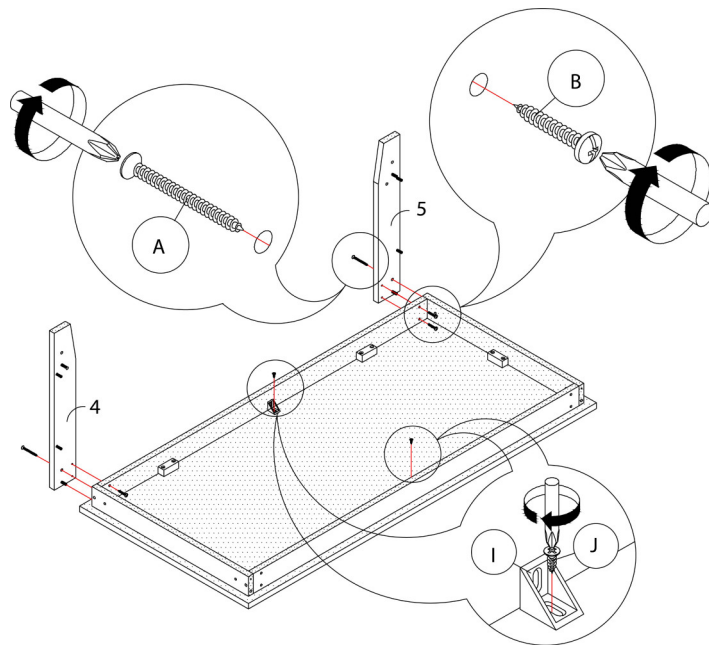

LISTE DES PIÈCES DE MONTAGE
HARDWARE LIST

PIÈCE / PART #	IMAGE	DESCRIPTION	QTY / QTÉ
A		ASSEMBLING SCREW - Ø 1/4" X 1 3/4" VIS D'ASSEMBLAGE - Ø 1/4" X 1 3/4"	50
B		ASSEMBLING SCREW - Ø 1/4" X 1" VIS D'ASSEMBLAGE - Ø 1/4" X 1"	48
C		WOOD DOWEL - Ø 1/4" X 1" GOUJON DE BOIS - Ø 1/4" X 1"	50
D		PLASTIC BRACKET - 1 3/4" SUPPORT EN PLASTIQUE - 1 3/4"	18
E		ASSEMBLING SCREW - Ø 1/4" X 1 1/4" VIS D'ASSEMBLAGE - Ø 1/4" X 1 1/4"	36

OUTIL DE VÉRIFICATION DE DIMENSIONS DES PIÈCES
HARDWARE DIMENSIONS VERIFICATION TOOL

ÉTAPE / STEP 1

ÉTAPE / STEP 2

ÉTAPE / STEP 3

ÉTAPE / STEP 4

ÉTAPE / STEP 5

ÉTAPE / STEP 6

ÉTAPE / STEP 7

ÉTAPE / STEP 8

ÉTAPE / STEP 9

ÉTAPE / STEP 10

ÉTAPE / STEP 11

ÉTAPE / STEP 12

ÉTAPE / STEP 13

ÉTAPE / STEP 14

ÉTAPE / STEP 15