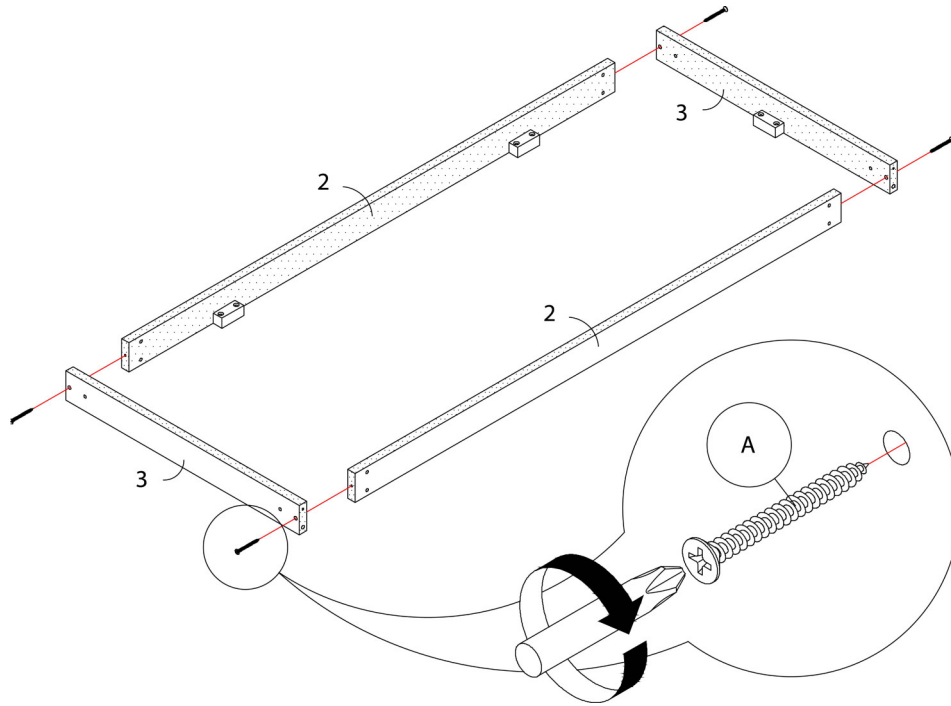

LISTE DES PIÈCES DE MONTAGE
HARDWARE LIST

PIÈCE / PART #	IMAGE	DESCRIPTION	QTY / QTÉ
A		ASSEMBLING SCREW - Ø 1/4" X 1 3/4" VIS D'ASSEMBLAGE - Ø 1/4" X 1 3/4"	50
B		ASSEMBLING SCREW - Ø 1/4" X 1" VIS D'ASSEMBLAGE - Ø 1/4" X 1"	48
C		WOOD DOWEL - Ø 1/4" X 1" GOUJON DE BOIS - Ø 1/4" X 1"	50
D		PLASTIC BRACKET - 1 3/4" SUPPORT EN PLASTIQUE - 1 3/4"	18
E		ASSEMBLING SCREW - Ø 1/4" X 1 1/4" VIS D'ASSEMBLAGE - Ø 1/4" X 1 1/4"	36

OUTIL DE VÉRIFICATION DE DIMENSIONS DES PIÈCES
HARDWARE DIMENSIONS VERIFICATION TOOL

ÉTAPE / STEP 1

ÉTAPE / STEP 2

ÉTAPE / STEP 3

ÉTAPE / STEP 4

ÉTAPE / STEP 5

ÉTAPE / STEP 6

ÉTAPE / STEP 7