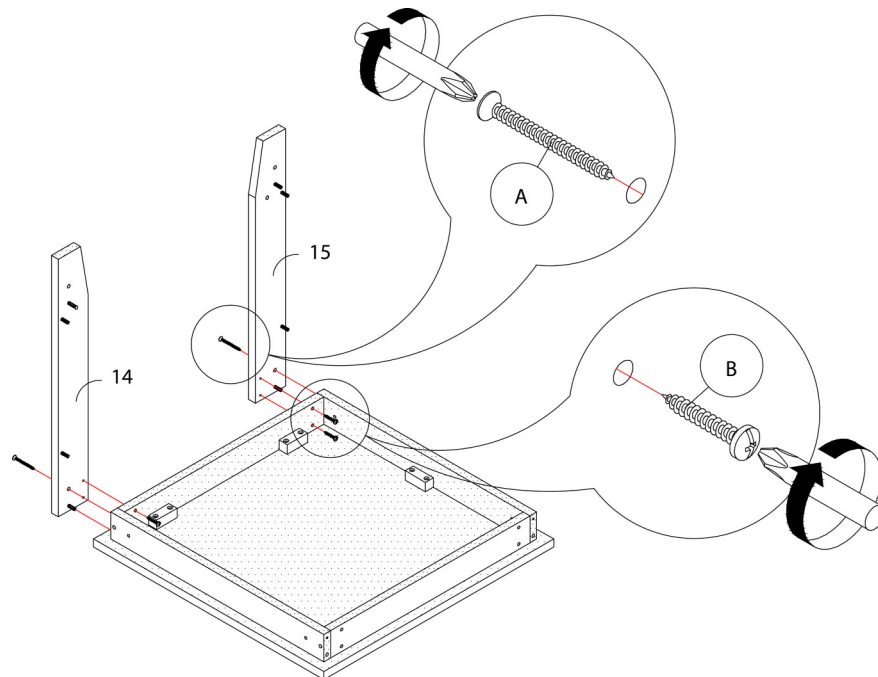

LISTE DES PIÈCES DE MONTAGE
HARDWARE LIST

PIÈCE / PART #	IMAGE	DESCRIPTION	QTY / QTÉ
A		ASSEMBLING SCREW - Ø 1/4" X 1 3/4" VIS D'ASSEMBLAGE - Ø 1/4" X 1 3/4"	50
B		ASSEMBLING SCREW - Ø 1/4" X 1" VIS D'ASSEMBLAGE - Ø 1/4" X 1"	48
C		WOOD DOWEL - Ø 1/4" X 1" GOUJON DE BOIS - Ø 1/4" X 1"	50
D		PLASTIC BRACKET - 1 3/4" SUPPORT EN PLASTIQUE - 1 3/4"	18
E		ASSEMBLING SCREW - Ø 1/4" X 1 1/4" VIS D'ASSEMBLAGE - Ø 1/4" X 1 1/4"	36

OUTIL DE VÉRIFICATION DE DIMENSIONS DES PIÈCES
HARDWARE DIMENSIONS VERIFICATION TOOL

ÉTAPE / STEP 1

ÉTAPE / STEP 2

ÉTAPE / STEP 3

ÉTAPE / STEP 4

ÉTAPE / STEP 5

ÉTAPE / STEP 6

ÉTAPE / STEP 7

ÉTAPE / STEP 8

ÉTAPE / STEP 9

ÉTAPE / STEP 10

ÉTAPE / STEP 11

ÉTAPE / STEP 12

ÉTAPE / STEP 13

ÉTAPE / STEP 14

ÉTAPE / STEP 15

ÉTAPE / STEP 16

ÉTAPE / STEP 17

ÉTAPE / STEP 18

ÉTAPE / STEP 19

ÉTAPE / STEP 20

ÉTAPE / STEP 21

ÉTAPE / STEP 22