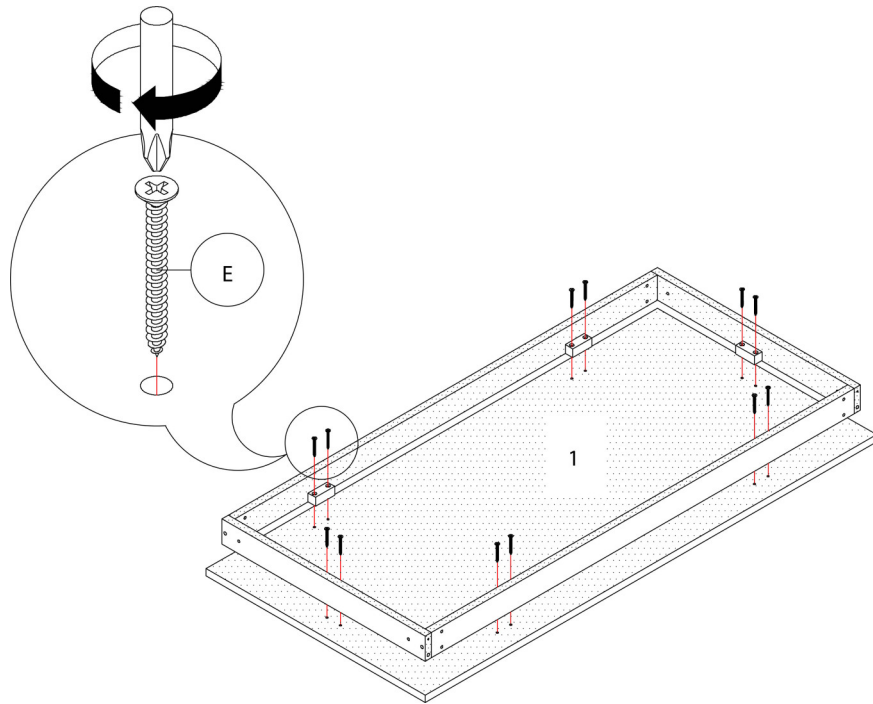

LISTE DES PIÈCES DE MONTAGE
HARDWARE LIST

PIÈCE / PART #	IMAGE	DESCRIPTION	QTY / QTÉ
A		ASSEMBLING SCREW - Ø 1/4" X 1 3/4" VIS D'ASSEMBLAGE - Ø 1/4" X 1 3/4"	50
B		ASSEMBLING SCREW - Ø 1/4" X 1" VIS D'ASSEMBLAGE - Ø 1/4" X 1"	48
C		WOOD DOWEL - Ø 1/4" X 1" GOUJON DE BOIS - Ø 1/4" X 1"	50
D		PLASTIC BRACKET - 1 3/4" SUPPORT EN PLASTIQUE - 1 3/4"	18
E		ASSEMBLING SCREW - Ø 1/4" X 1 1/4" VIS D'ASSEMBLAGE - Ø 1/4" X 1 1/4"	36

OUTIL DE VÉRIFICATION DE DIMENSIONS DES PIÈCES
HARDWARE DIMENSIONS VERIFICATION TOOL

ÉTAPE / STEP 1

ÉTAPE / STEP 2

ÉTAPE / STEP 3

ÉTAPE / STEP 4

ÉTAPE / STEP 5

ÉTAPE / STEP 6

ÉTAPE / STEP 7

ÉTAPE / STEP 8

ÉTAPE / STEP 9

ÉTAPE / STEP 10

ÉTAPE / STEP 11

ÉTAPE / STEP 12

ÉTAPE / STEP 13

ÉTAPE / STEP 14

ÉTAPE / STEP 15