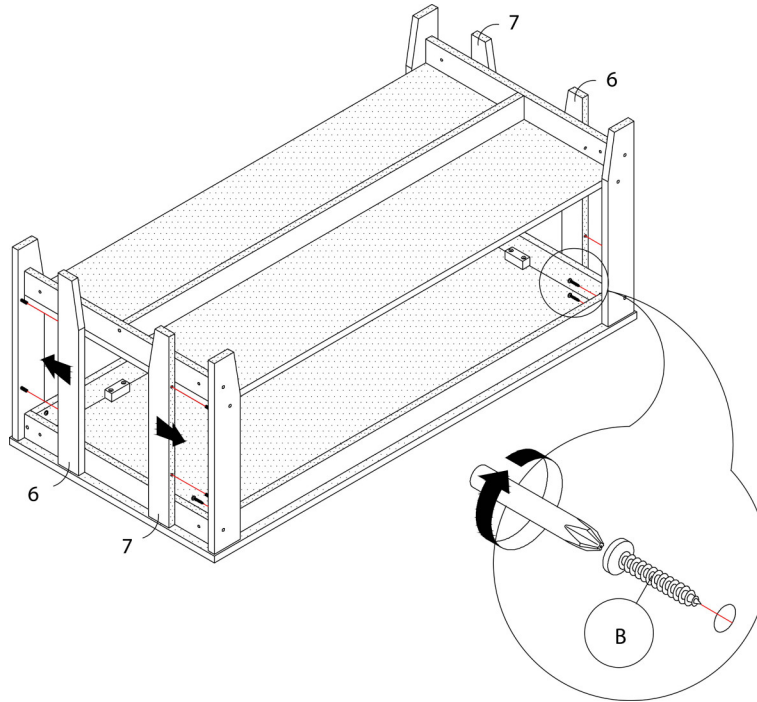

LISTE DES PIÈCES DE MONTAGE
HARDWARE LIST

PIÈCE / PART #	IMAGE	DESCRIPTION	QTY / QTÉ
A		ASSEMBLING SCREW - Ø 1/4" X 1 3/4" VIS D'ASSEMBLAGE - Ø 1/4" X 1 3/4"	50
B		ASSEMBLING SCREW - Ø 1/4" X 1" VIS D'ASSEMBLAGE - Ø 1/4" X 1"	48
C		WOOD DOWEL - Ø 1/4" X 1" GOUJON DE BOIS - Ø 1/4" X 1"	50
D		PLASTIC BRACKET - 1 3/4" SUPPORT EN PLASTIQUE - 1 3/4"	18
E		ASSEMBLING SCREW - Ø 1/4" X 1 1/4" VIS D'ASSEMBLAGE - Ø 1/4" X 1 1/4"	36

OUTIL DE VÉRIFICATION DE DIMENSIONS DES PIÈCES
HARDWARE DIMENSIONS VERIFICATION TOOL

ÉTAPE / STEP 1

ÉTAPE / STEP 2

ÉTAPE / STEP 3

ÉTAPE / STEP 4

ÉTAPE / STEP 5

ÉTAPE / STEP 6

ÉTAPE / STEP 7

ÉTAPE / STEP 8

ÉTAPE / STEP 9

ÉTAPE / STEP 10

ÉTAPE / STEP 11

ÉTAPE / STEP 12

ÉTAPE / STEP 13

ÉTAPE / STEP 14

ÉTAPE / STEP 15