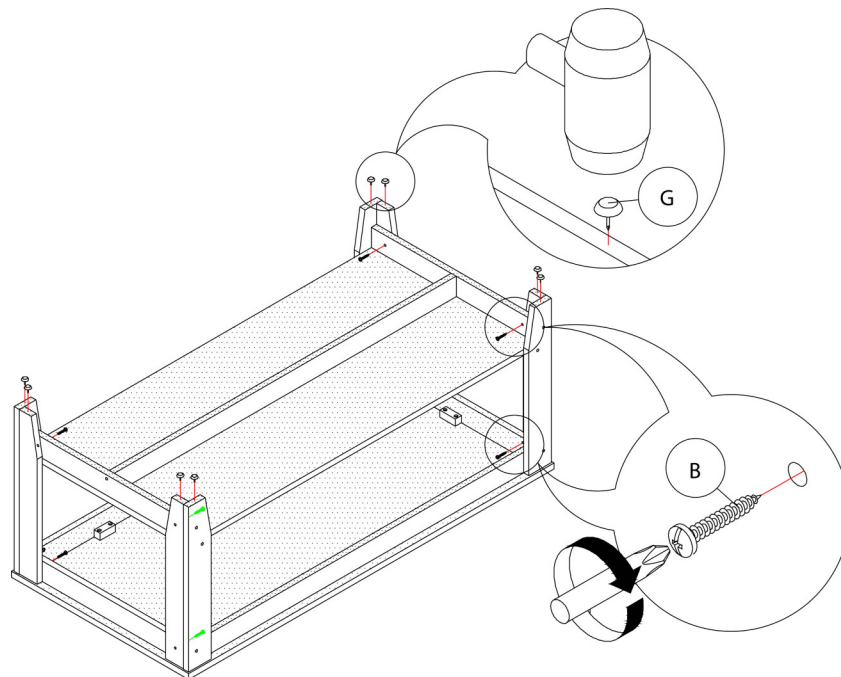

ÉTAPE / STEP 10