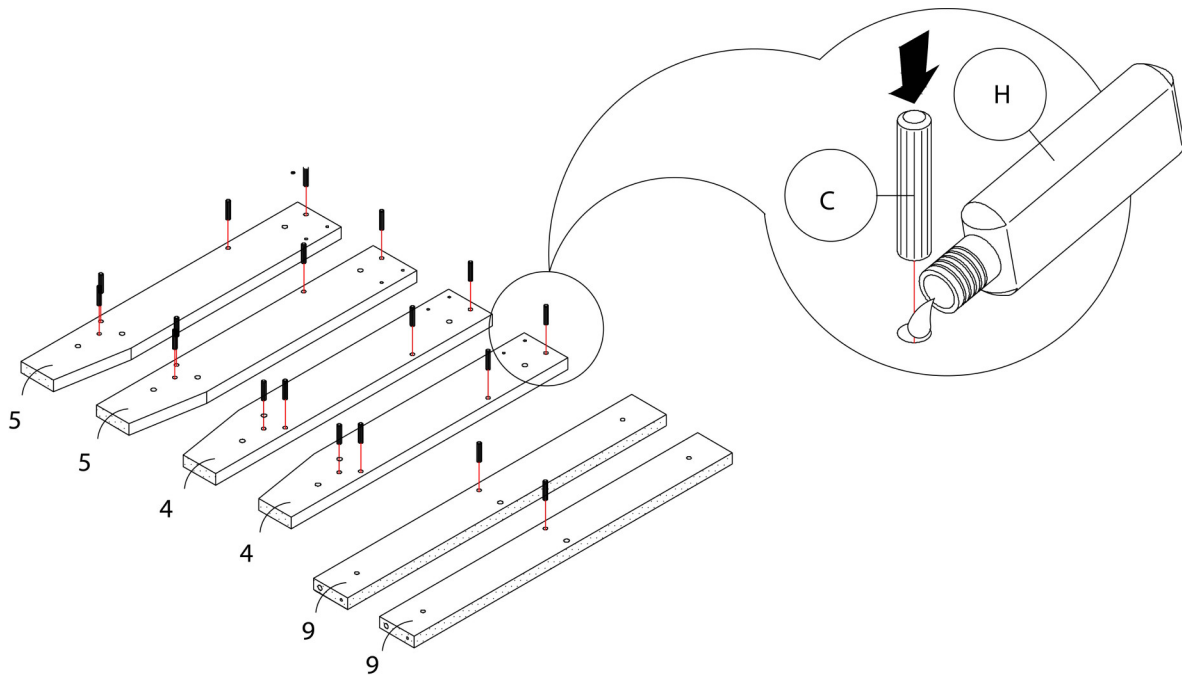

LISTE DES PIÈCES DE MONTAGE
HARDWARE LIST

PIÈCE / PART #	IMAGE	DESCRIPTION	QTY / QTÉ
A		ASSEMBLING SCREW - Ø 1/4" X 1 3/4" VIS D'ASSEMBLAGE - Ø 1/4" X 1 3/4"	50
B		ASSEMBLING SCREW - Ø 1/4" X 1" VIS D'ASSEMBLAGE - Ø 1/4" X 1"	48
C		WOOD DOWEL - Ø 1/4" X 1" GOUJON DE BOIS - Ø 1/4" X 1"	50
D		PLASTIC BRACKET - 1 3/4" SUPPORT EN PLASTIQUE - 1 3/4"	18
E		ASSEMBLING SCREW - Ø 1/4" X 1 1/4" VIS D'ASSEMBLAGE - Ø 1/4" X 1 1/4"	36

LISTE DES PIÈCES DE MONTAGE
HARDWARE LIST

PIÈCE / PART #	IMAGE	DESCRIPTION	QTY / QTÉ
F		FINISHING STICKER COLLANT DE FINITION	38
G		FLOOR PROTECTOR PROTECTEUR DE PLANCHER	24
H		GLUE COLLE	2
I		PLASTIC CORNER COIN EN PLASTIQUE	2
J		ASSEMBLING SCREW VIS D'ASSEMBLAGE	4

OUTIL DE VÉRIFICATION DE DIMENSIONS DES PIÈCES
HARDWARE DIMENSIONS VERIFICATION TOOL

ÉTAPE / STEP 1

ÉTAPE / STEP 2

ÉTAPE / STEP 3

ÉTAPE / STEP 4

ÉTAPE / STEP 5

ÉTAPE / STEP 6

ÉTAPE / STEP 7