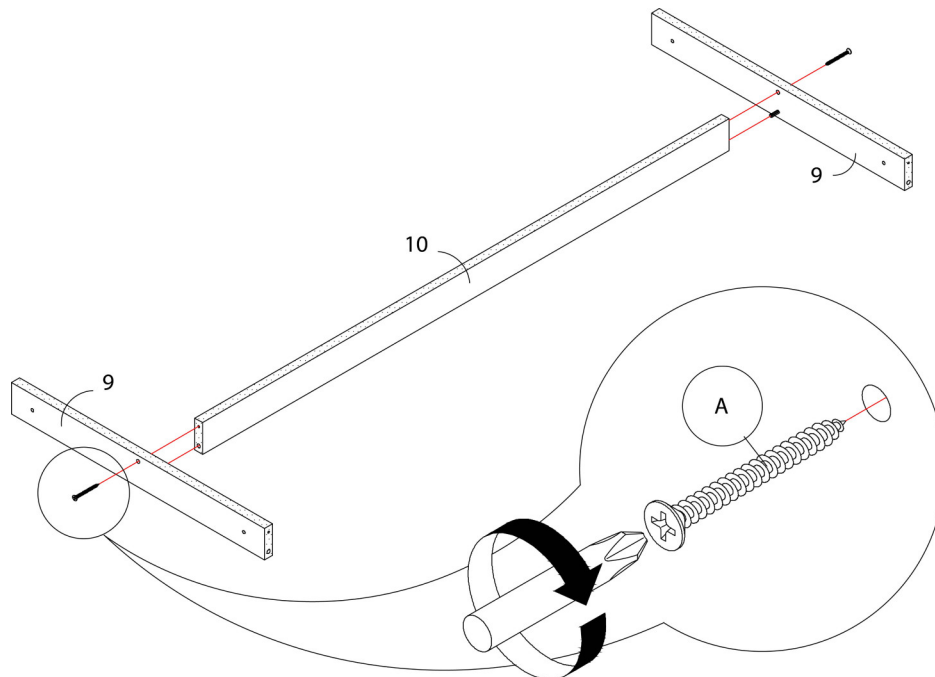

LISTE DES PIÈCES DE MONTAGE
HARDWARE LIST

PIÈCE / PART #	IMAGE	DESCRIPTION	QTY / QTÉ
A		ASSEMBLING SCREW - Ø 1/4" X 1 3/4" VIS D'ASSEMBLAGE - Ø 1/4" X 1 3/4"	50
B		ASSEMBLING SCREW - Ø 1/4" X 1" VIS D'ASSEMBLAGE - Ø 1/4" X 1"	48
C		WOOD DOWEL - Ø 1/4" X 1" GOUJON DE BOIS - Ø 1/4" X 1"	50
D		PLASTIC BRACKET - 1 3/4" SUPPORT EN PLASTIQUE - 1 3/4"	18
E		ASSEMBLING SCREW - Ø 1/4" X 1 1/4" VIS D'ASSEMBLAGE - Ø 1/4" X 1 1/4"	36

OUTIL DE VÉRIFICATION DE DIMENSIONS DES PIÈCES
HARDWARE DIMENSIONS VERIFICATION TOOL

ÉTAPE / STEP 1

ÉTAPE / STEP 2

ÉTAPE / STEP 3

ÉTAPE / STEP 4

ÉTAPE / STEP 5

ÉTAPE / STEP 6

ÉTAPE / STEP 7