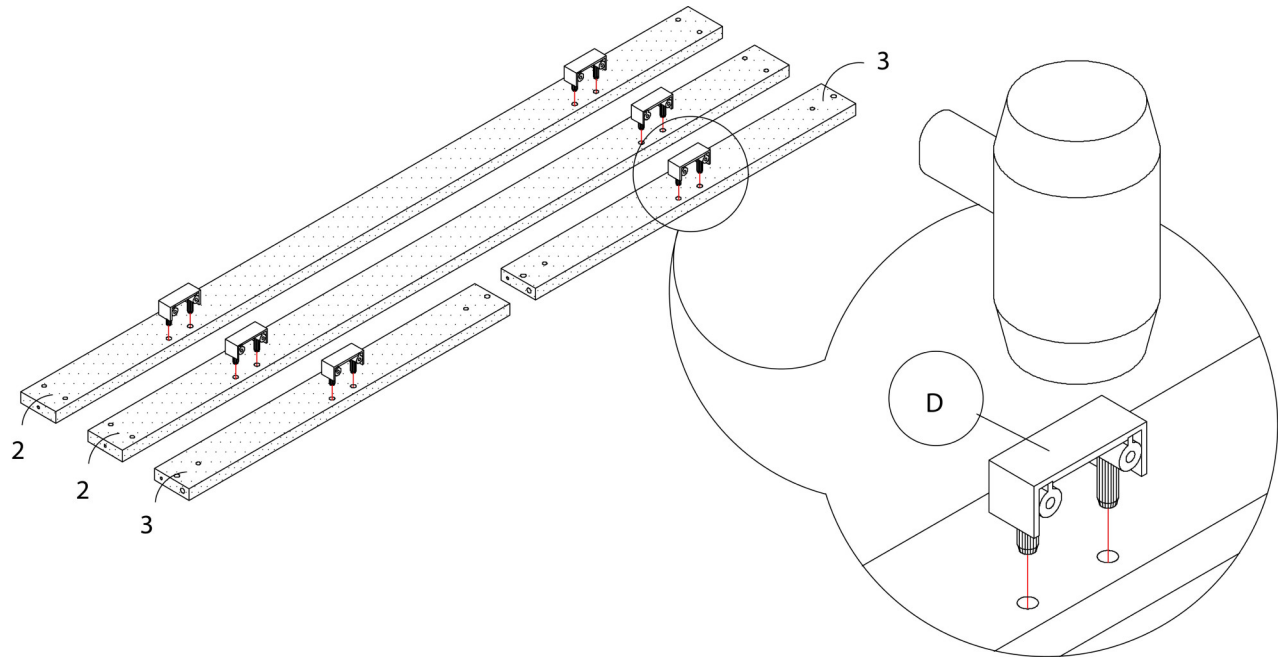

LISTE DES PIÈCES DE MONTAGE
HARDWARE LIST

PIÈCE / PART #	IMAGE	DESCRIPTION	QTY / QTÉ
A		ASSEMBLING SCREW - Ø 1/4" X 1 3/4" VIS D'ASSEMBLAGE - Ø 1/4" X 1 3/4"	50
B		ASSEMBLING SCREW - Ø 1/4" X 1" VIS D'ASSEMBLAGE - Ø 1/4" X 1"	48
C		WOOD DOWEL - Ø 1/4" X 1" GOUJON DE BOIS - Ø 1/4" X 1"	50
D		PLASTIC BRACKET - 1 3/4" SUPPORT EN PLASTIQUE - 1 3/4"	18
E		ASSEMBLING SCREW - Ø 1/4" X 1 1/4" VIS D'ASSEMBLAGE - Ø 1/4" X 1 1/4"	36

LISTE DES PIÈCES DE MONTAGE
HARDWARE LIST

PIÈCE / PART #	IMAGE	DESCRIPTION	QTY / QTÉ
F		FINISHING STICKER COLLANT DE FINITION	38
G		FLOOR PROTECTOR PROTECTEUR DE PLANCHER	24
H		GLUE COLLE	2
I		PLASTIC CORNER COIN EN PLASTIQUE	2
J		ASSEMBLING SCREW VIS D'ASSEMBLAGE	4

OUTIL DE VÉRIFICATION DE DIMENSIONS DES PIÈCES
HARDWARE DIMENSIONS VERIFICATION TOOL

ÉTAPE / STEP 1

ÉTAPE / STEP 2

ÉTAPE / STEP 3

ÉTAPE / STEP 4

ÉTAPE / STEP 5

ÉTAPE / STEP 6

ÉTAPE / STEP 7